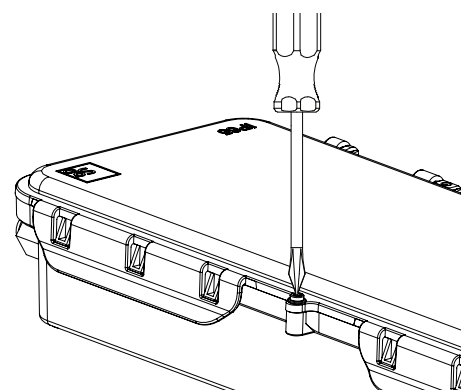

Stripline

Rev: 01.03.2024

NORWAY

SG Armaturen AS

Skytterheia 25
N-4790 Lillesand

Tel: +47 37 50 03 00
firmapost@sg-as.no
www.sg-as.no

SWEDEN

SG Armaturen AB

Tel: +46 31 81 71 10
info@sg-ab.se
www.sg-ab.se

FINLAND

SG Armaturen Oy
Tel: +358 02 07 30 39 60
info@sg-oy.fi
www.sg-oy.fi

DENMARK

SG Armaturen A/S

Tel: +45 70 70 72 13
info@sg-as.dk
www.sg-as.dk

UNITED KINGDOM

SG Lighting LTD
Tel: +47 37 50 03 00
info@sglighting.co.uk
www.sglighting.co.uk

FRANCE

SG Lighting SA/NV

Tel: +33(0) 4 94 93 00 00
info.france@sglighting.fr
www.sglighting.net

BENELUX

SG Lighting SA/NV
Tel: +32(0) 15 20 72 71
info.benelux@sglighting.net
www.sglighting.net

GERMANY

SG Leuchten GmbH

Tel: +49 40 23 99 44 59
info@sg-leuchten.de
www.sg-leuchten.de

INTERNATIONAL

SG Lighting Co Ltd.
Tel: +86 769 88 49 20 88
cindy@sgdgc.com
www.sg-as.com