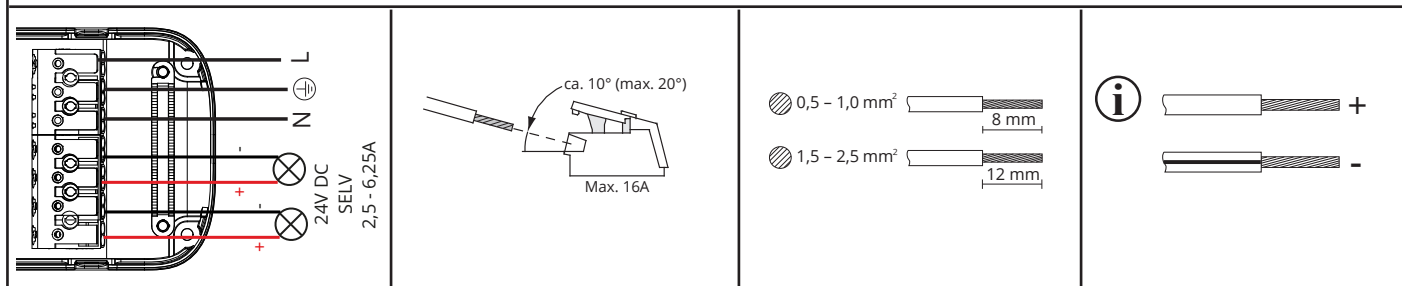

IP65 Box with 24V 90W Phase Cut Driver

220-240V, 50/60Hz, 60W-90W

NO: Kan kun installeres og vedlikeholdes av en registrert installasjonsvirksomhet.

DK: Må kun installeres og vedlikeholdes af uddannet elektriker.

SE: Skall installeras och underhållas av behörig elektriker.

EN: Only to be installed and maintained by an authorized electrician.

FR: Doit être installé et maintenu par un électricien qualifié.

NL: Mag alleen geïnstalleerd en onderhouden worden door een bevoegde electricien.

DE: Dieses Produkt darf nur durch autorisiertes Personal (z.B. Elektro-Installateur) angeschlossen, in Betrieb genommen und gewartet werden.

FI: Asentaa ja huoltaa saa vain valtuutettu sähköasentaja

NO: Skru av strømmen før montering.

DK: Sluk for strømmen inden montering.

SE: Stäng av strömmen innan montering.

EN: Turn off power before installing.

FR: Couper le courant avant l'installation.

NL: Stroom uitschakelen voor u het toestel installeert.

DE: Vor Installationsarbeiten den Strom abschalten.

FI: Sammuta virta ennen kytkemistä

LED load per driver

Total load on driver: Min 60W, Max 90W

	A/B	A+B
Stripline 9W/m	Max 10m	Max 10m
Stripline 15W/m	Max 6m	Max 6m
Luna Mini	40-60 pcs	
Luna Deco	15-22 pcs	
Luna Deco Opal	15-22 pcs