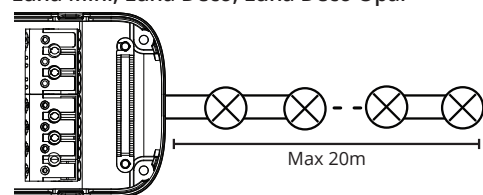

Luna Mini, Luna Deco, Luna Deco Opal