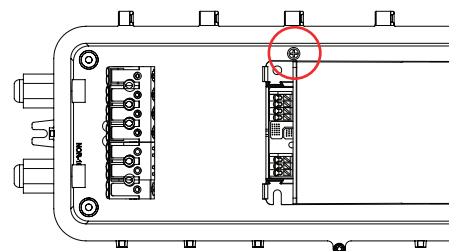

Stripline

Rev: 01.03.2024

NORWAY

SG Armaturen AS

Skytterheia 25
N-4790 Lillesand

Tel: +47 37 50 03 00
firmapost@sg-as.no
www.sg-as.no

SWEDEN

SG Armaturen AB

Tel: +46 31 81 71 10
info@sg-ab.se
www.sg-ab.se

FINLAND

SG Armaturen Oy
Tel: +358 02 07 30 39 60
info@sg-oy.fi
www.sg-oy.fi

DENMARK

SG Armaturen A/S

Tel: +45 70 70 72 13
info@sg-as.dk
www.sg-as.dk

UNITED KINGDOM

SG Lighting LTD
Tel: +47 37 50 03 00
info@sglighting.co.uk
www.sglighting.co.uk

FRANCE

SG Lighting SA/NV

Tel: +33(0) 4 94 93 00 00
info.france@sglighting.fr
www.sglighting.net

BENELUX

SG Lighting SA/NV
Tel: +32(0) 15 20 72 71
info.benelux@sglighting.net
www.sglighting.net

GERMANY

SG Leuchten GmbH

Tel: +49 40 23 99 44 59
info@sg-leuchten.de
www.sg-leuchten.de

INTERNATIONAL

SG Lighting Co Ltd.
Tel: +86 769 88 49 20 88
cindy@sgdgc.com
www.sg-as.com