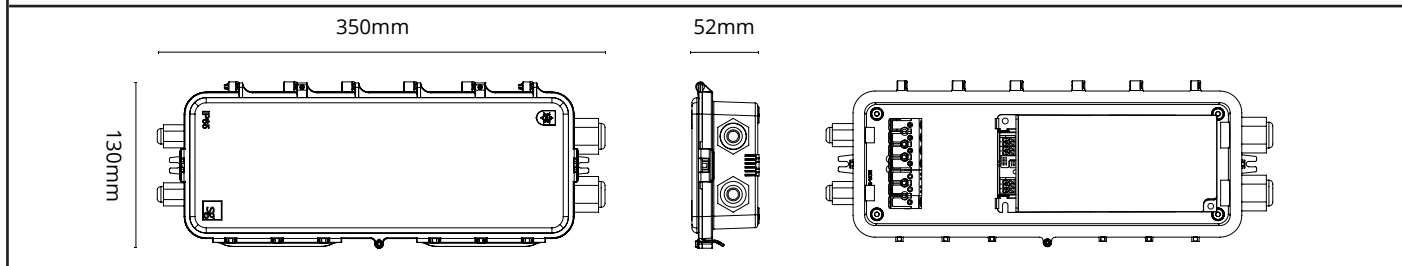

IP65 Box with 24V 90W Phase Cut Driver

220-240V, 50/60Hz, 60W-90W

NO: Kan kun installeres og vedlikeholdes av en registrert installasjonsvirksomhet.

DK: Må kun installeres og vedlikeholdes af uddannet elektriker.

SE: Skall installeras och underhållas av behörig elektriker.

EN: Only to be installed and maintained by an authorized electrician.

FR: Doit être installé et maintenu par un électricien qualifié.

NL: Mag alleen geïnstalleerd en onderhouden worden door een bevoegde electricien.

DE: Dieses Produkt darf nur durch autorisiertes Personal (z.B. Elektro-Installateur) angeschlossen, in Betrieb genommen und gewartet werden.

FI: Asentaa ja huoltaa saa vain valtuutettu sähköasentaja

NO: Skru av strømmen før montering.

DK: Sluk for strømmen inden montering.

SE: Stäng av strömmen innan montering.

EN: Turn off power before installing.

FR: Couper le courant avant l'installation.

NL: Stroom uitschakelen voor u het toestel installeert.

DE: Vor Installationsarbeiten den Strom abschalten.

FI: Sammuta virta ennen kytkemistä

LED load per driver

Total load on driver: Min 60W, Max 90W

	A/B	A+B
Stripline 9W/m	Max 10m	Max 10m
Stripline 15W/m	Max 6m	Max 6m
Luna Mini	40-60 pcs	
Luna Deco	15-22 pcs	
Luna Deco Opal	15-22 pcs