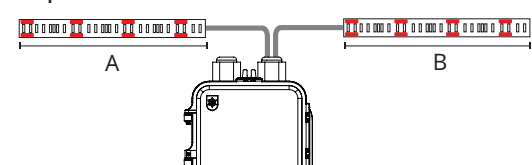

Stripline

Rev: 01.03.2024

NORWAY

SG Armaturen AS

Skytterheia 25
N-4790 Lillesand

Tel: +47 37 50 03 00
firmapost@sg-as.no
www.sg-as.no

SWEDEN

SG Armaturen AB

Tel: +46 31 81 71 10
info@sg-ab.se
www.sg-ab.se

FINLAND

SG Armaturen Oy
Tel: +358 02 07 30 39 60
info@sg-oy.fi
www.sg-oy.fi

DENMARK

SG Armaturen A/S

Tel: +45 70 70 72 13
info@sg-as.dk
www.sg-as.dk

UNITED KINGDOM

SG Lighting LTD
Tel: +47 37 50 03 00
info@sglighting.co.uk
www.sglighting.co.uk

FRANCE

SG Lighting SA/NV

Tel: +33(0) 4 94 93 00 00
info.france@sglighting.fr
www.sglighting.net

BENELUX

SG Lighting SA/NV
Tel: +32(0) 15 20 72 71
info.benelux@sglighting.net
www.sglighting.net

GERMANY

SG Leuchten GmbH

Tel: +49 40 23 99 44 59
info@sg-leuchten.de
www.sg-leuchten.de

INTERNATIONAL

SG Lighting Co Ltd.
Tel: +86 769 88 49 20 88
cindy@sgdgc.com
www.sg-as.com